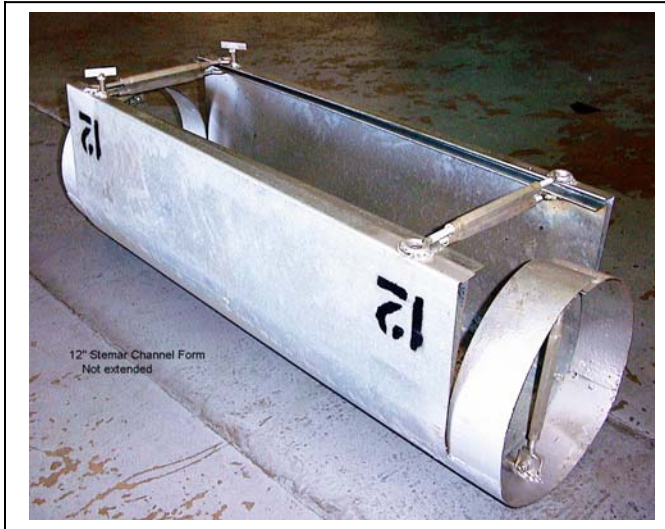

STEMAR MANHOLE CHANNEL FORMS

MANUFACTURED BY Stemar, Inc.

**STEMAR PIPE CHANNEL FORM FOR MANHOLE BOTTOM
TELESCOPING FOR 48" TO 72" MANHOLES
WHOLESALE PRICE**

6".....	\$ 682.00
8".....	\$ 700.00
10".....	\$ 725.00
12".....	\$ 750.00
15".....	\$ 775.00
18".....	\$ 800.00
21".....	\$ 825.00
24".....	\$ 850.00
27".....	\$ 875.00